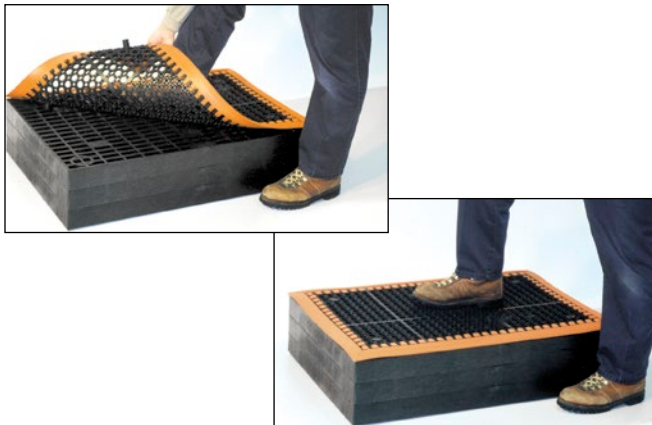

Utilisations:
surfaces humides ou sèches

Conception modulaire pour des tapis qui répondent à vos exigences!

TAPIS DE DRAINAGE ELEVATE SPORT NO 372

- Tapis ultime pour le sport et loisir, idéal pour la circulation pieds nus dans un milieu humide
- Surface légèrement embossée qui procure un confort et prévient les glissements sous le pied
- Sous barres cannelées sous la surface qui permet un drainage rapide et multidirectionnel
- Fabriqué en PVC antifongique, antimicrobien et résistant aux rayons UV
- Type: Antifatigue
- Épaisseur: 3/8"
- Matériau: PVC
- Type de surface: À fentes
- Environnement: Humide

PLATEFORMES DE TRAVAIL ADD-A-LEVEL^{MD}

- Empilable, se règle à n'importe quelle hauteur pour assurer le confort du travailleur
- Sa conception modulaire permet des centaines de plans avec des pièces interchangeables qui s'attachent ensemble
- Peut s'assembler à la hauteur, longueur ou largeur désirée avec l'empileur et le système Poly-Clip
- Fabriqué en plastique très résistant, fort et durable qui résiste aux huiles, gaz, acides et à la plupart des produits chimiques
- Aucun outil requis
- Concept grillagé qui permet aux liquides et aux débris de passer au travers et de s'écouler sous le tapis
- Unité de base qui comprend 4 pieds en caoutchouc
- Pour plus de hauteur, joignez la base à un ou plusieurs ajouts
- Unités de 2 5/8" de hauteur qui comprennent 4 empileurs pour attacher la plateforme ensemble verticalement
- Pour une configuration horizontale, utilisez les clips en poly
- Placez un tapis plateforme sur la plateforme du haut pour le confort du travailleur et pour prévenir la fatigue
- Choisissez un tapis de 1/2" imperméable aux graisses ou un tapis confort de drainage de 7/8", les deux sont offerts en noir ou, pour plus de visibilité, choisissez un tapis noir avec une bordure jaune
- Le système Plug-Lock verrouille le tapis à la plateforme
- Idéal pour configuration ou pour équiper complètement les aires de machines ou des départements