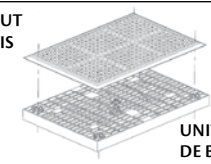

PLATEFORMES DE TRAVAIL ADD-A-LEVEL^{MD}

- Empilable, se règle à n'importe quelle hauteur pour assurer le confort du travailleur
- Sa conception modulaire permet des centaines de plans avec des pièces interchangeables qui s'attachent ensemble
- Peut s'assembler à la hauteur, longueur ou largeur désirée avec l'empileur et le système Poly-Clip
- Fabriqué en plastique très résistant, fort et durable qui résiste aux huiles, gaz, acides et à la plupart des produits chimiques
- Aucun outil requis
- Concept grillagé qui permet aux liquides et aux débris de passer au travers et de s'écouler sous le tapis
- Unité de base qui comprend 4 pieds en caoutchouc
- Pour plus de hauteur, joignez la base à un ou plusieurs ajouts
- Unités de 2 5/8" de hauteur qui comprennent 4 empileurs pour attacher la plateforme ensemble verticalement
- Pour une configuration horizontale, utilisez les clips en poly
- Placez un tapis plateforme sur la plateforme du haut pour le confort du travailleur et pour prévenir la fatigue
- Choisissez un tapis de 1/2" imperméable aux graisses ou un tapis confort de drainage de 7/8", les deux sont offerts en noir ou, pour plus de visibilité, choisissez un tapis noir avec une bordure jaune
- Le système Plug-Lock verrouille le tapis à la plateforme
- Idéal pour configuration ou pour équiper complètement les aires de machines ou des départements

ACCESSOIRES

No modèle	Description	Dim.	Prix /Chacun
		la' x lo'	
NG209	Connecteurs Poly-Clip (4/pqt)	-	
PLATEFORMES			
NG185	Unité de base	2 x 3	
NG186	Ajout	2 x 3	
NG187	Unité de base	2 x 5,5	
NG188	Ajout	2 x 5,5	
NG189	Unité de base	2 x 8	
NG190	Ajout	2 x 8	

LE SYSTÈME PLUGLOCK VERROUILLE LES TAPIS À LA PLATEFORME

AJOUT

UNITÉ DE BASE

EMPILEUR

AJOUT TAPIS

UNITÉ DE BASE