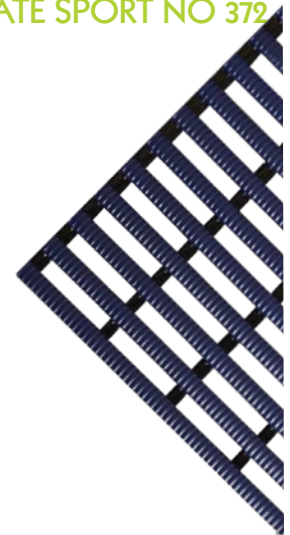

TAPIS ERGONOMIQUES

TRAXION GRIP NO TIL¹

- Tapis modulaire à carreaux emboîtables de 12" x 12"
- Bordure enveloppante qui empêche de trébucher
- 529 trous d'égouttement par carreau pour assurer un excellent égouttement des liquides
- Crampons antidérapants sur les carreaux
- En PVC de 1/2" résistant aux produits chimiques, huiles, graisses et gras animal
- Résistant à la moisissure et au mildiou
- Résistant au feu
- Couleur: noir

Utilisations:
surfaces humides ou sèches

Conception modulaire pour des tapis qui répondent à vos exigences!

TAPIS DE DRAINAGE ELEVATE SPORT NO 372

- Tapis ultime pour le sport et loisir, idéal pour la circulation pieds nus dans un milieu humide
- Surface légèrement embossée qui procure un confort et prévient les glissements sous le pied
- Sous barres cannelées sous la surface qui permet un drainage rapide et multidirectionnel
- Fabriqué en PVC antifongique, antimicrobien et résistant aux rayons UV
- Type: Antifatigue
- Épaisseur: 3/8"
- Matériau: PVC
- Type de surface: À fentes
- Environnement: Humide