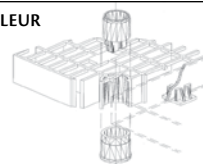

PLATEFORMES DE TRAVAIL ADD-A-LEVEL^{MD}

- Empilable, se règle à n'importe quelle hauteur pour assurer le confort du travailleur
- Sa conception modulaire permet des centaines de plans avec des pièces interchangeables qui s'attachent ensemble
- Peut s'assembler à la hauteur, longueur ou largeur désirée avec l'empileur et le système Poly-Clip
- Fabriqué en plastique très résistant, fort et durable qui résiste aux huiles, gaz, acides et à la plupart des produits chimiques
- Aucun outil requis
- Concept grillagé qui permet aux liquides et aux débris de passer au travers et de s'écouler sous le tapis
- Unité de base qui comprend 4 pieds en caoutchouc
- Pour plus de hauteur, joignez la base à un ou plusieurs ajouts
- Unités de 2 5/8" de hauteur qui comprennent 4 empileurs pour attacher la plateforme ensemble verticalement
- Pour une configuration horizontale, utilisez les clips en poly
- Placez un tapis plateforme sur la plateforme du haut pour le confort du travailleur et pour prévenir la fatigue
- Choisissez un tapis de 1/2" imperméable aux graisses ou un tapis confort de drainage de 7/8", les deux sont offerts en noir ou, pour plus de visibilité, choisissez un tapis noir avec une bordure jaune
- Le système Plug-Lock verrouille le tapis à la plateforme
- Idéal pour configuration ou pour équiper complètement les aires de machines ou des départements

ACCESSOIRES

No modèle	Description	Dim.	Prix /Chacun
		la' x lo'	
NG209	Connecteurs Poly-Clip (4/pqt)	-	
PLATEFORMES			
NG185	Unité de base	2 x 3	
NG186	Ajout	2 x 3	
NG187	Unité de base	2 x 5,5	
NG188	Ajout	2 x 5,5	
NG189	Unité de base	2 x 8	
NG190	Ajout	2 x 8	

LE SYSTÈME PLUGLOCK VERROUILLE LES TAPIS À LA PLATEFORME

AJOUT

UNITÉ DE BASE

EMPILEUR

AJOUT TAPIS

UNITÉ DE BASE